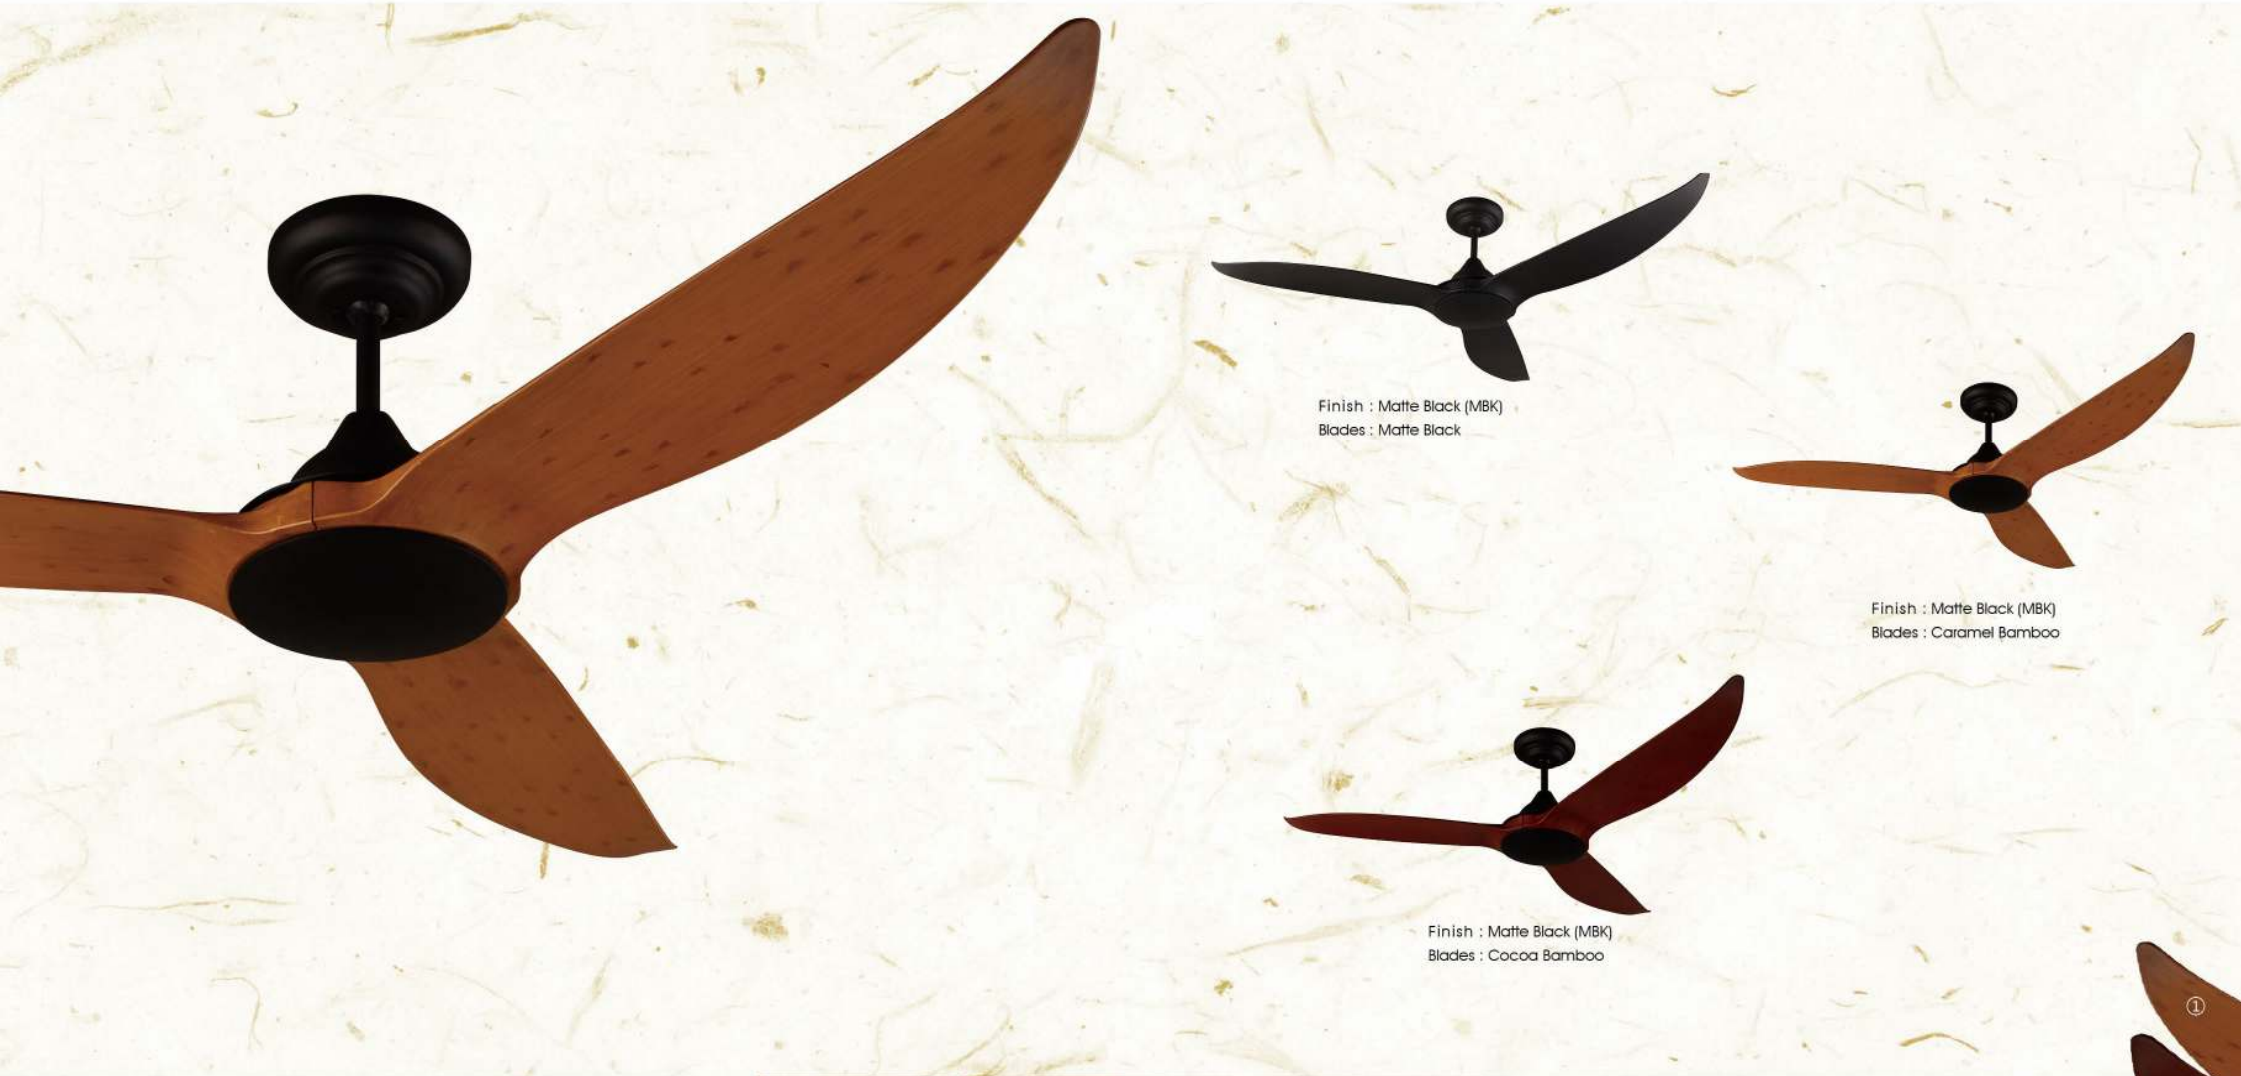

Finish : Matte Black (MBK)
Blades : Matte Black

Finish : Matte Black (MBK)
Blades : Caramel Bamboo

Finish : Matte Black (MBK)
Blades : Cocoa Bamboo

60in

- ★ Kipas angin dekorasi berseni tinggi
- ★ Performa motor yang tenang dan sempurna
- ★ Baling - baling kualitas terbaik
- ★ Remote control multi fungsi