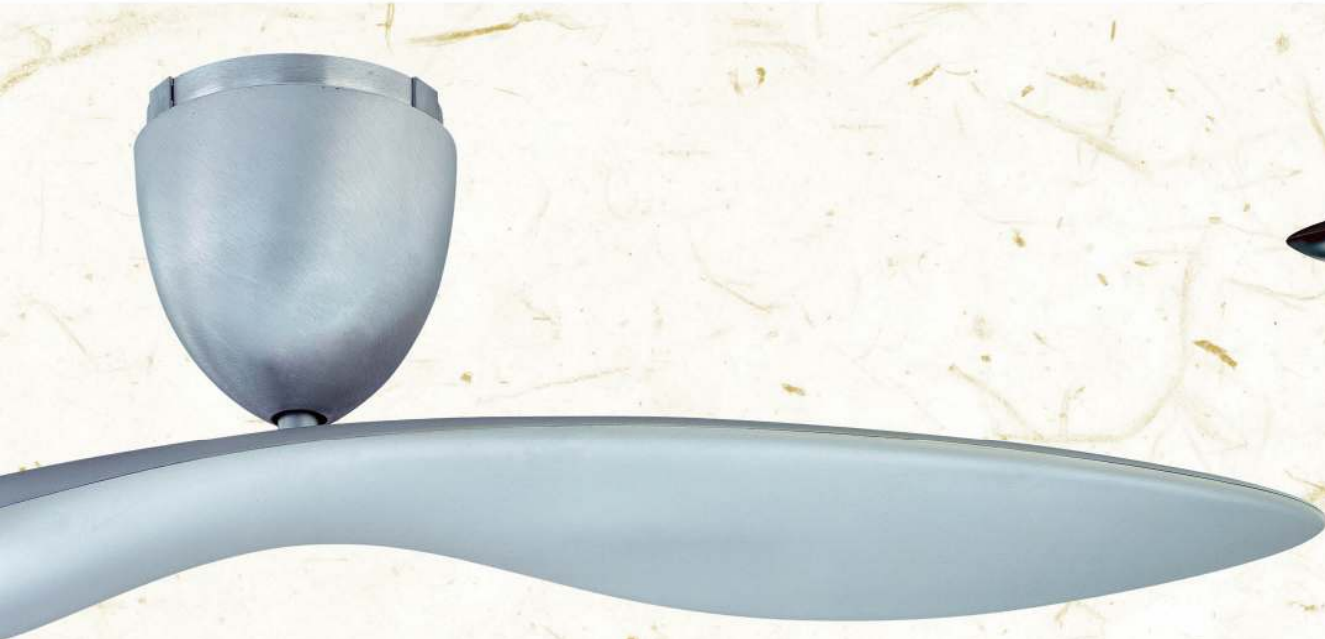

## 60in

- ★ Kipas angin dekorasi berseni tinggi
- ★ Performa motor yang tenang dan sempurna
- ★ Baling - baling kualitas terbaik
- ★ Remote control multi fungsi

Multi function remote control

- ① Matte Black
- ② White