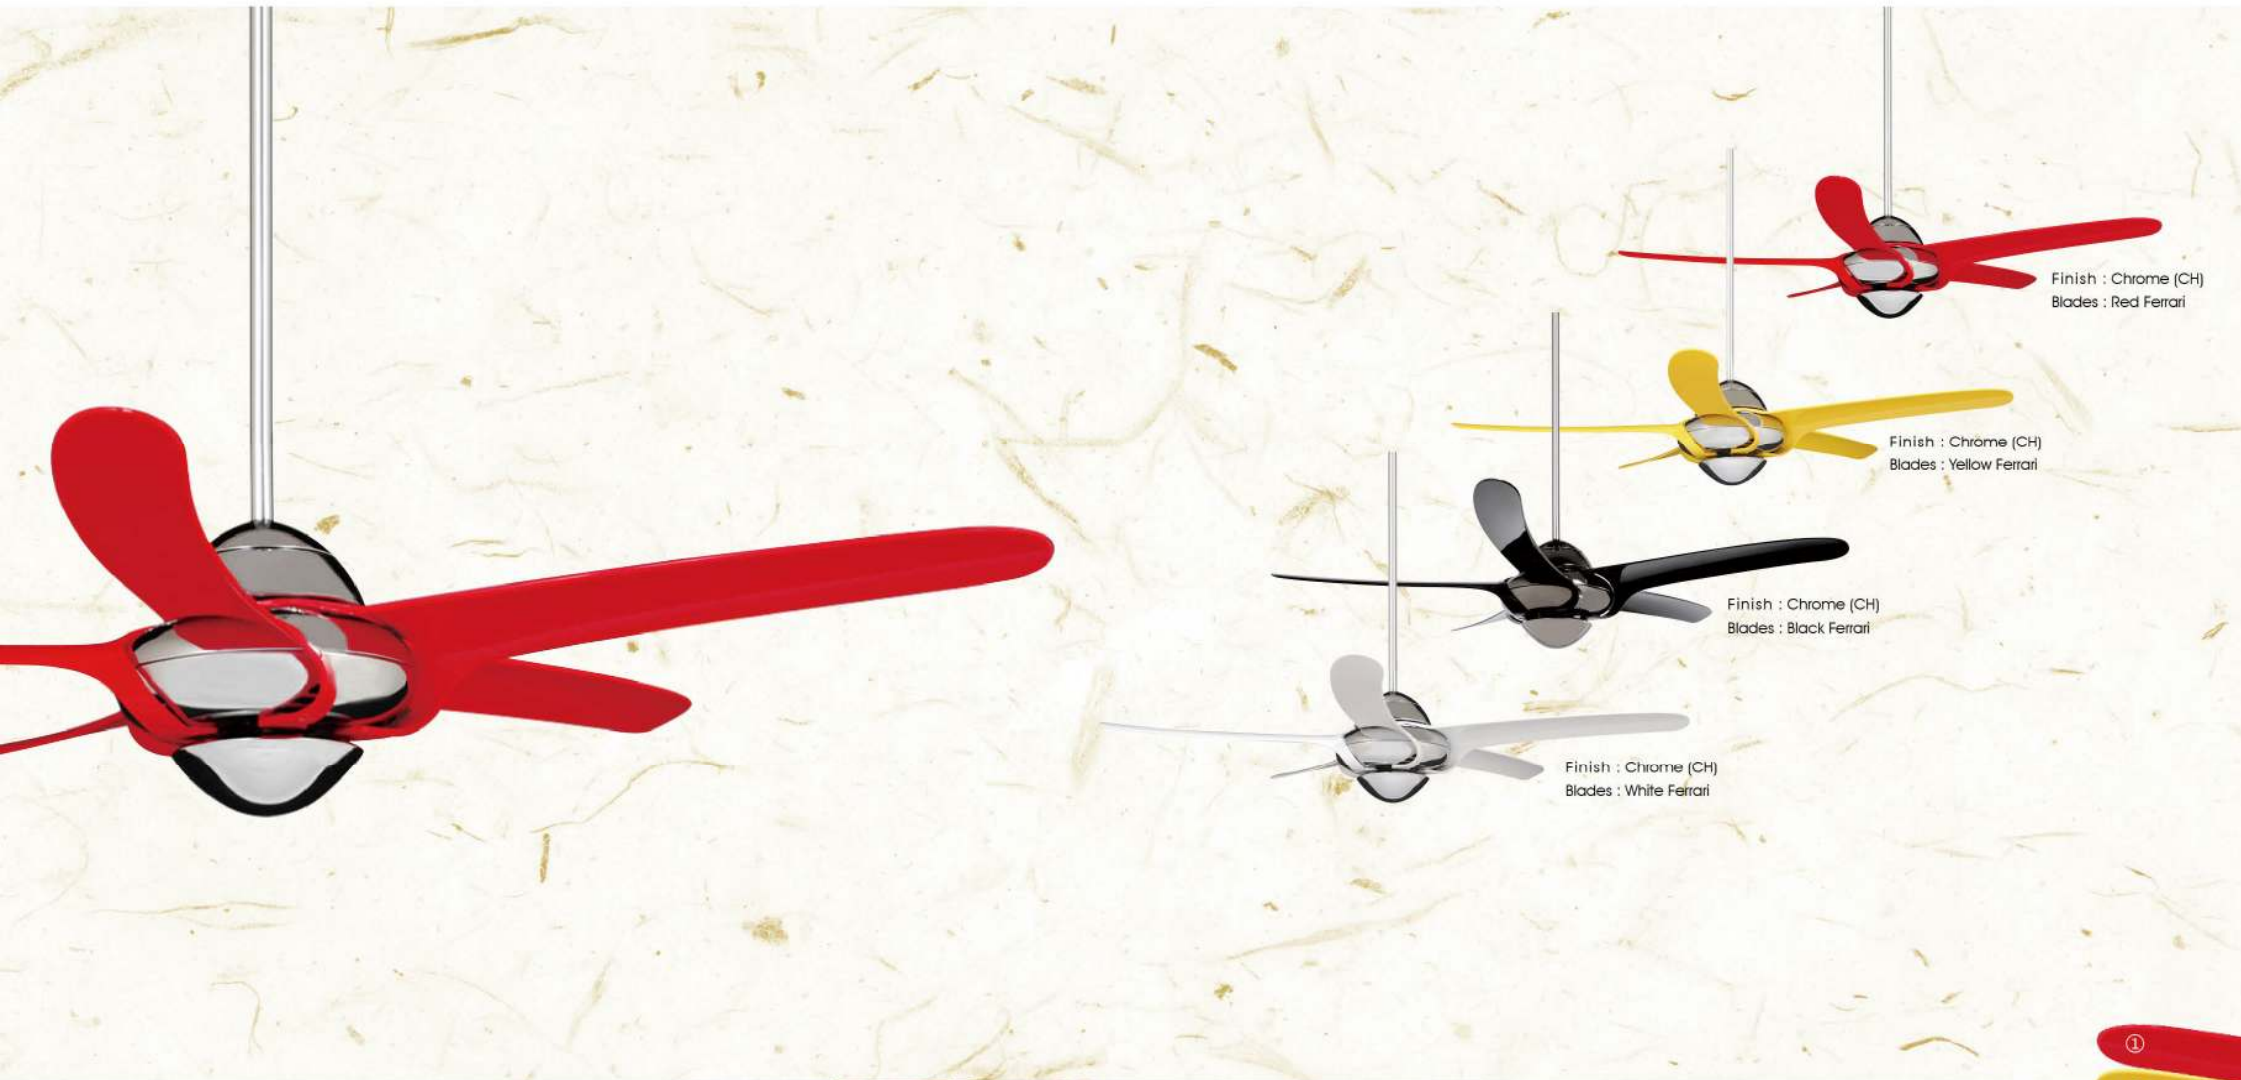

Finish : Chrome (CH)
Blades : Red Ferrari

Finish : Chrome (CH)
Blades : Yellow Ferrari

Finish : Chrome (CH)
Blades : Black Ferrari

Finish : Chrome (CH)
Blades : White Ferrari

54in

- ★ Kipas angin dekorasi berseni tinggi
- ★ Performa motor yang tenang dan sempurna
- ★ Baling - baling kualitas terbaik
- ★ Remote control multi fungsi